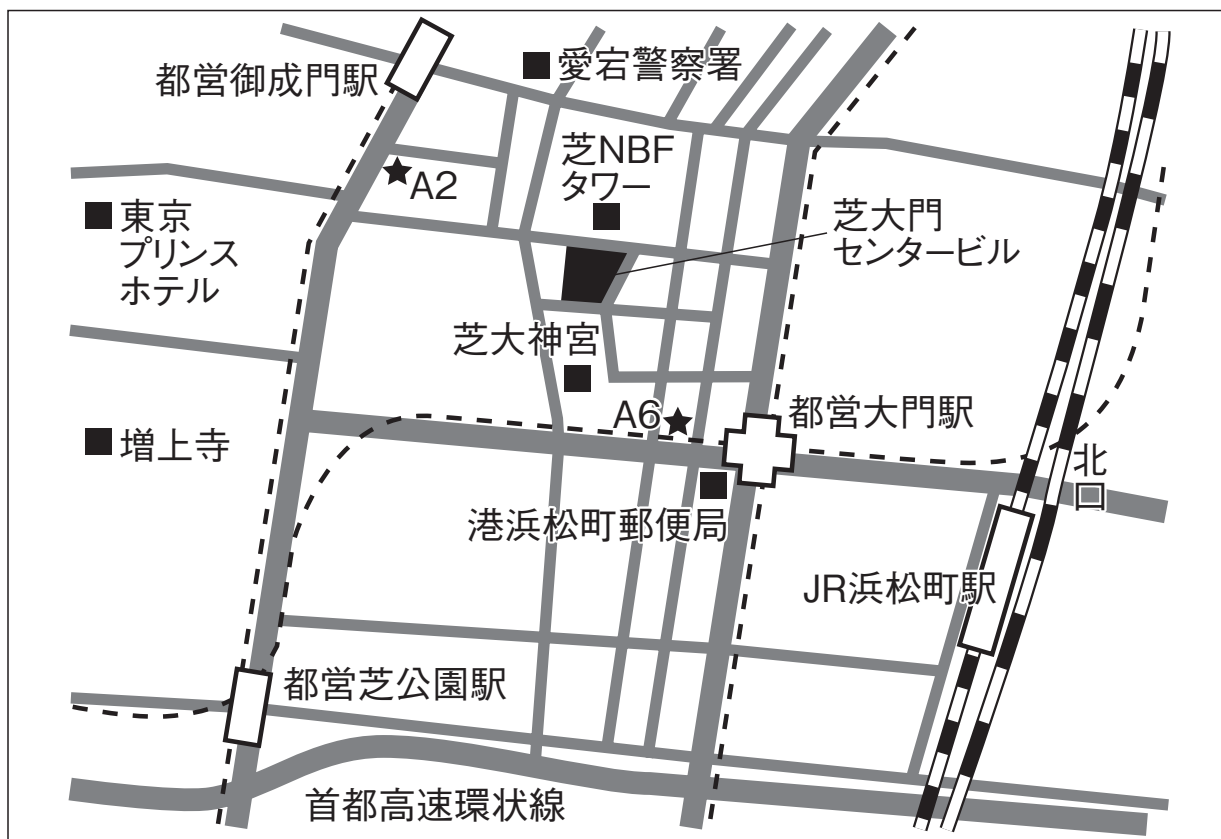

敬具

2014年7月吉日

TFペイメントサービス株式会社

移転先：〒105-0012

東京都港区芝大門1丁目10-11 芝大門センタービル5階

電話：03-6809-2922

FAX：03-6809-2981

JR・東京モノレール 浜松町駅 北口より 徒歩7分
都営地下鉄大江戸線・浅草線 大門駅 A6出口より 徒歩4分
都営地下鉄三田線 御成門駅 A2出口より 徒歩3分